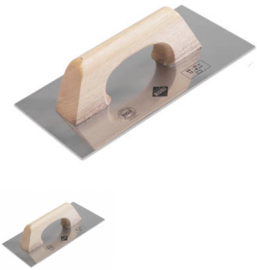

Llana Acero Inox.

Llana Acero Inox.

Calificación: Sin calificación

Precio

[Haga una pregunta sobre este producto](#)

Descripción

Llana Acero Inox. Mango madera

Distribucion en Bilbao y Bizkaia

Lámina de acero especial de alta resistencia al desgaste con protección contra la corrosión mediante barniz incoloro. (ACERO).

Lámina de acero inoxidable especial de alta resistencia al desgaste (INOX).