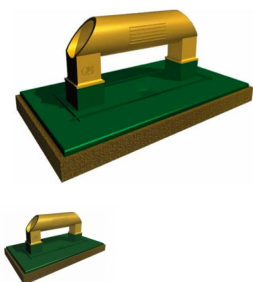

Paleta con Esponja 29x17

Paleta con Esponja 29x17

Calificación: Sin calificación

Precio

[Haga una pregunta sobre este producto](#)

Descripción

Paleta con Esponja 29x17

Distribucion Herramienta Construccion en Bilbao y Bizkaia

Medidas 290x170 mm