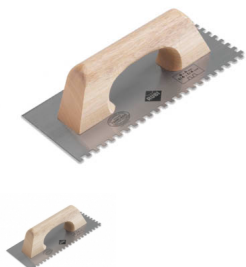

Peine Acero Inox.

Peine Acero Inox.

Calificación: Sin calificación

Precio

[Haga una pregunta sobre este producto](#)

Descripción

Peine Acero Inox.

Distribucion en Bilbao y Bizkaia

Lámina de acero
especial de alta
resistencia al desgaste
con protección contra la
corrosión mediante
barniz incoloro.
(ACERO).

Lámina de acero
inoxidable especial de
alta resistencia al
desgaste (INOX).