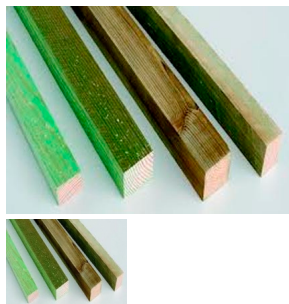

Rastrel - Cuadradillo medida

Suministro de Rastrel - Cuadradillo a medida de madera para la Construcción en Bilbao y Bizkaia

Calificación: Sin calificación

Precio

[Haga una pregunta sobre este producto](#)

Descripción

Cabrios de Madera

Suministro de Rastrel - Cuadradillo a medida de madera para la Construcción en Bilbao y Bizkaia

La madera es un elemento frecuentemente usado como material de construcción, bien sea como elemento auxiliar (encofrados, cubiertas, etc...), como elemento principal de acabado (suelos, paredes, etc...) o bien como elemento estructural (vigas, viguetas, etc.....)