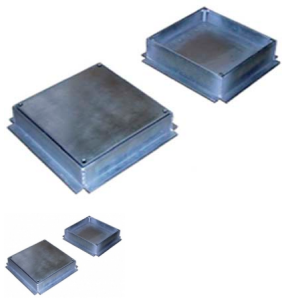

## Tapa de Arqueta Acero (Reversible)

Tapa de Arqueta Acero (Reversible)

Calificación: Sin calificación

**Precio**

[Haga una pregunta sobre este producto](#)

Descripción

## Tapa de Arqueta Acero Tratado (Reversible)

Distribucion en Bilbao y Bizkaia

Ductil Sifonica Peatonal

DIMENSIONES

- 300x300
- 400x400
- 500x500
- 600x600
- 700x700
- 800x800